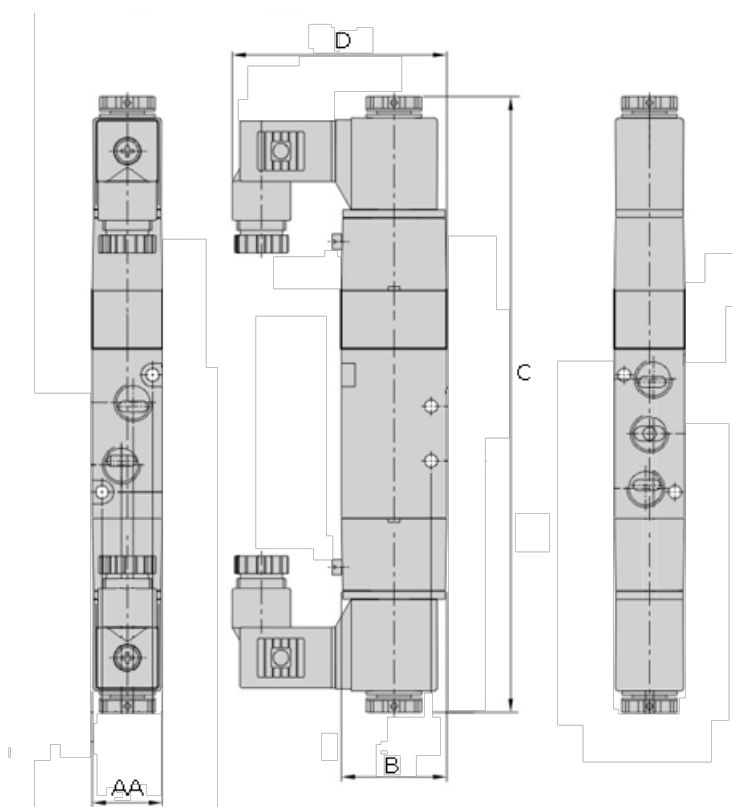

Varenummer: 584V130C06AG
Beskrivelse: Magnetventil, type 4V130C06AG
port 1/8" 5/3 - lukket midt, AC230V

Mål

AA	= 18
B	= 27
C	= 157.4
d	= 55.0
Port forsyning og udblæsning	= G 1/8"
Port udgang	= G 1/8"
Spænding	= 230 VAC